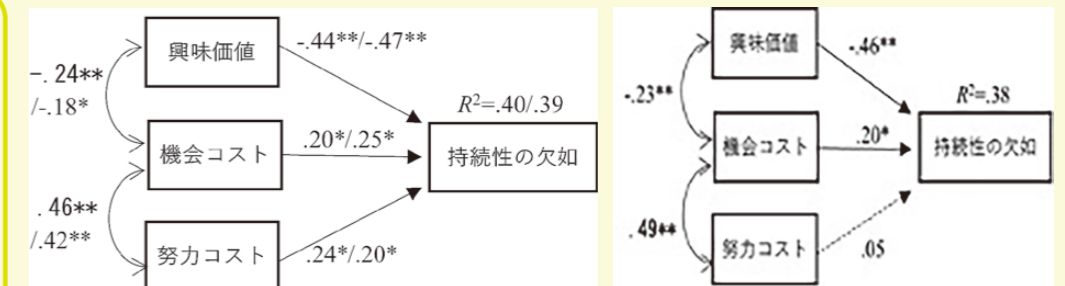

研究概要(抜粋)

池田 幸恵

【高専における英語学習の課題価値—教科横断的検討から—】

英語学習の動機づけを他教科と比較分析することによって相違点や共通点を検討し、高専教育全体というより俯瞰的な観点から、高専生の英語学習の動機づけの特性を解明する研究

研究概要(抜粋)

川崎 雄貴

【閉曲面上の三角形分割における染色数を保存する対角変形】

グラフ理論の中でも重要な問題の1つである四色定理に関する研究であり、三角形分割における対角変形と呼ばれるグラフの局所変形についての考察を深めることで、四色定理の論理的な証明の足掛かりを得るための研究